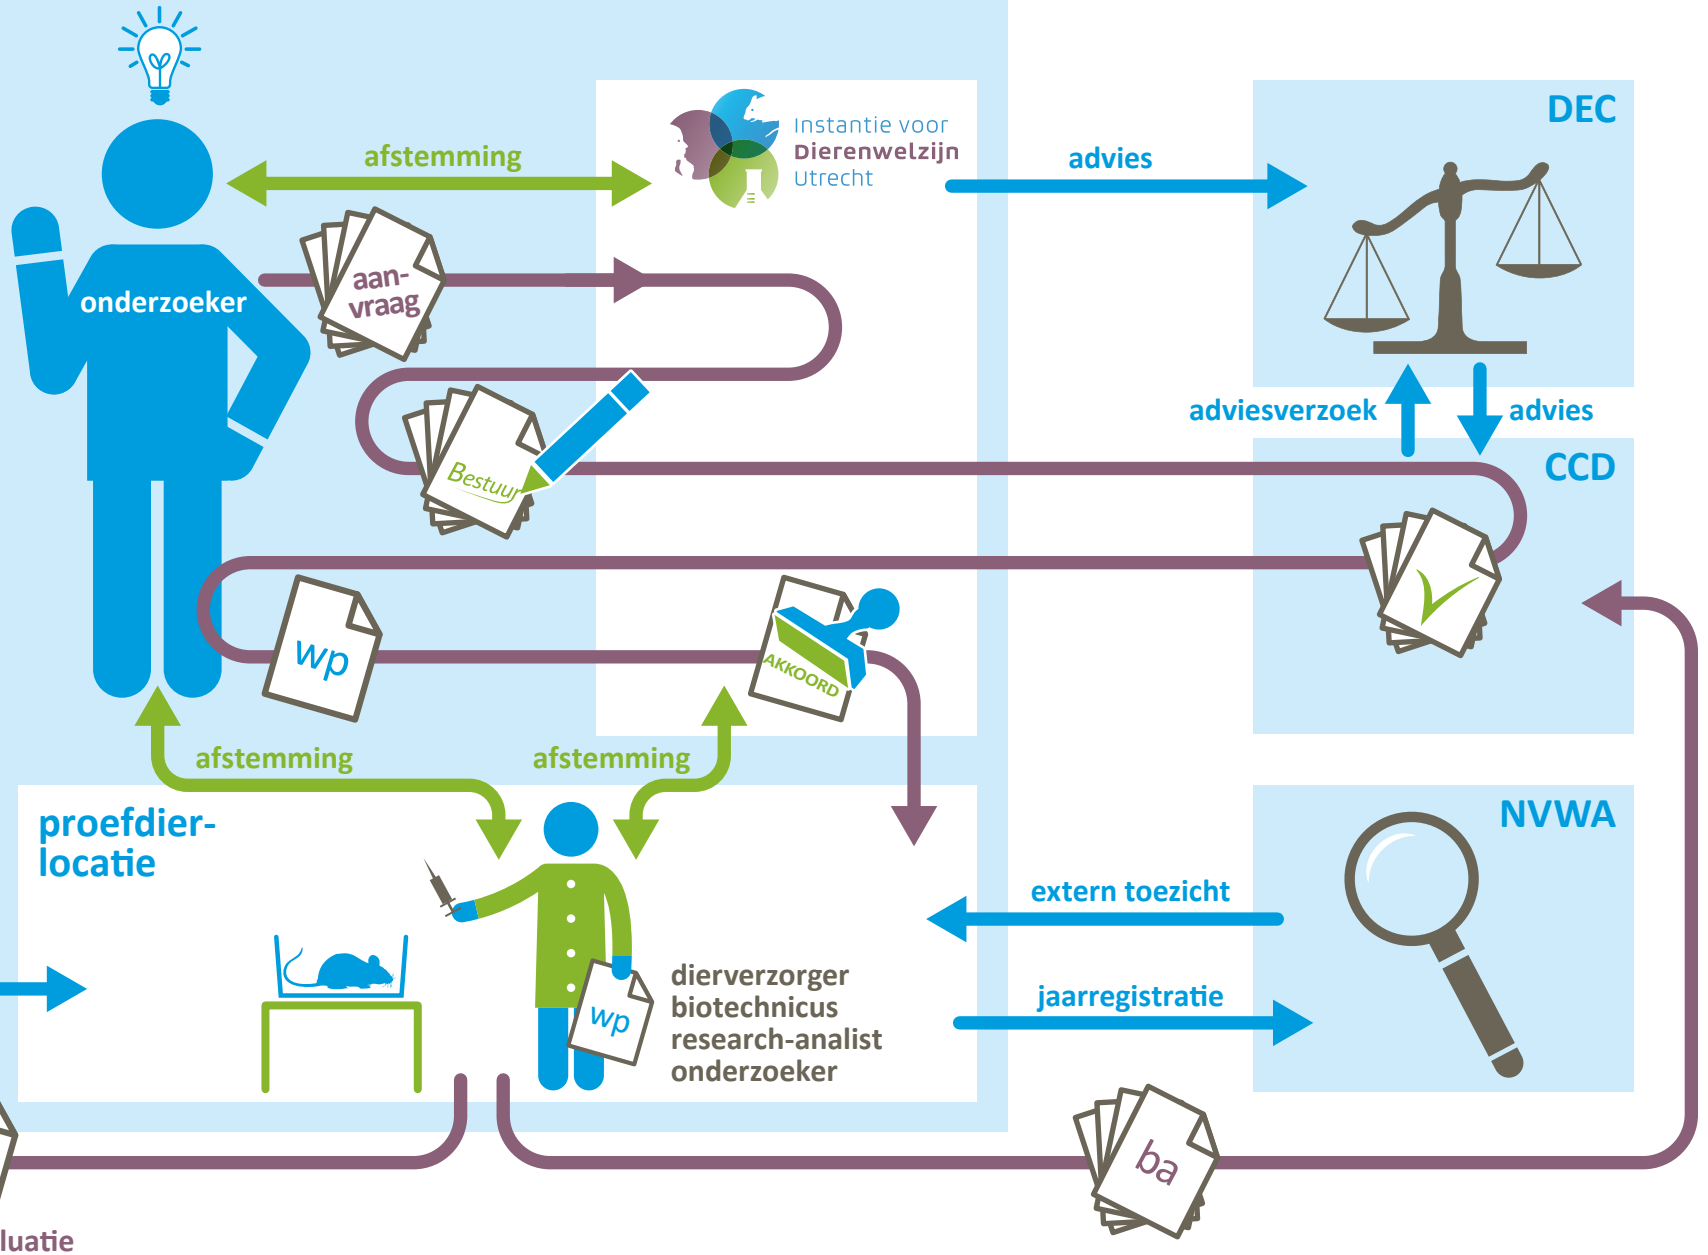

# Van idee naar dierproef

wp = werkprotocol, DEC = Dierexperimentencommissie, CCD = Centrale Commissie Dierproeven, NVWA = Nederlandse Voedsel- en Warenautoriteit, ba = beoordeling achteraf